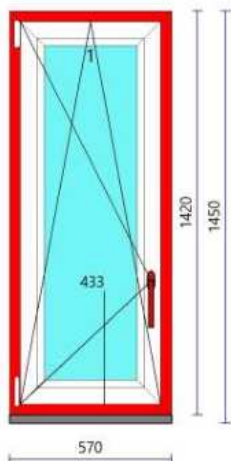

Pozice : 4   Kusů : 2   Š : 570   V : 1420

Název okna: Okno OS
Barva: Ven Bílý 051/BI// Dvnitř Bílý 051
Barva křídla: Bílý 051/BI// Bílý 051
Systém: Softline 76 MD
Těsnění: Černé

Pohled z vnitřní strany

Uw ~ 1
Váha 1 ks~ 36,04 kg

Profily

Rám: 101.350 ->71mm 113.025.1,5
Křídlo: 103.381 ->84mm 113.292.1,5
[1] Lišta Rovná 107.278 Těsnění: Černé

Skla:

[1] [48]mm TR Šedý t1,1 4/18A/4/18A/4 t1,1 U=0,5
[366x1216]

Funkce kování:

Barva krytek R07.2 Bílý
[1] Klika Rotoline Secustik Bílá R07.2

1 OS

Typ rozvory
MSL v Rohu Snížená klika

Příslušenství :

Prvky
[110.058 Metalplast]
1 Ks délka [mm] : 570