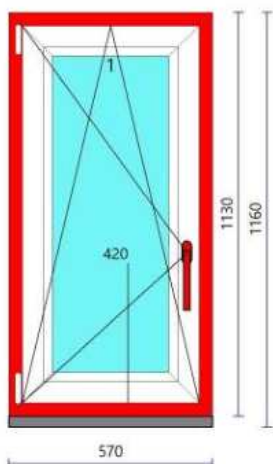

Pohled z vnitřní strany

Uw ~ 1
Váha 1 ks~ 29,76 kg

Profily

Rám: 101.350 ->71mm 113.025.1,5
Křídlo: 103.381 ->84mm 113.292.1,5
[1] Lišta Rovná 107.278 Těsnění: Černé

Skla:

[1] [48]mm TR Šedý t1,1 4/18A/4/18A/4 t1,1 U=0,5
[366x926]