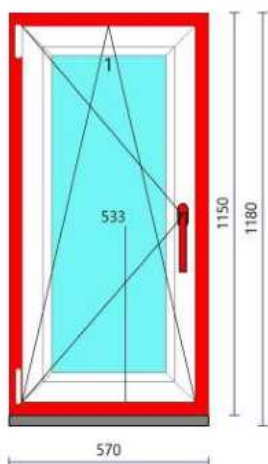

Pohled z vnitřní strany

Uw ~ 1

Váha 1 ks~ 29,73 kg

Profily

Rám: 101.350 ->71mm

113.025.1,5

Křídlo: 103.381 ->84mm

113.292.1,5