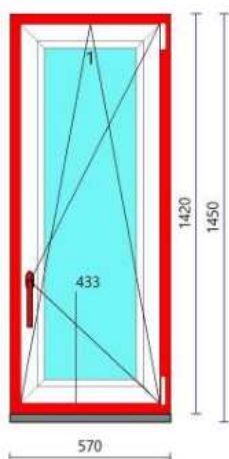

Pohled z vnitřní strany

Uw ~ 1

Váha 1 ks ~ 36,04 kg

Profily

Rám: 101.350 ->71mm 113.025.1,5
Křídlo: 103.381 ->84mm 113.292.1,5
[1] Lišta Rovná 107.278 Těsnění: Černé

Skla:

[1] [48]mm TR Šedý t1,1 4/18A/4/18A/4 t1,1 U=0,5
[366x1216]