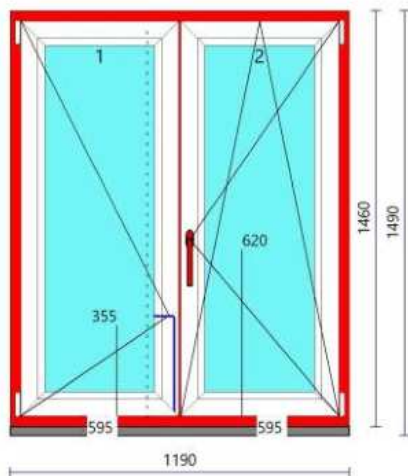

Pozice : 2 Kusů : 3 Š : 1190 V : 1460

Název okna: Okno Štulp+OS
Barva: Ven Bílý 051/BI// Dvnitř Bílý 051
Barva křídla: Bílý 051/BI// Bílý 051
Systém: Softline 76 MD
Těsnění: Černé

Pohled z vnitřní strany

Uw ~ 0,98

Váha 1 ks~ 76,27 kg

Profily

Rám: 101.350 ->71mm 113.025.1,5
Křídlo: 103.381 ->84mm 113.292.1,5
ŠTULP: 102.356 ->74mm 113.001.1,5
[1,2] Lišta Rovná 107.278 Těsnění: Černé

Skla:

[1,2] [48]mm TR Šedý t1,1 4/18A/4/18A/4 t1,1 U=0,5
[425x1256] [425x1256]

Funkce kování:

Barva krytek Bílý
[2] Klika Rotoline Secustik Bílá R07.2

1 Štulp

Štulp pro MSL v rohu 5-polohový

2 OS

MSL v rohu 5-polohový

Příslušenství :

Prvky
[110.058 Metalplast]
1 Ks délka [mm] : 1190