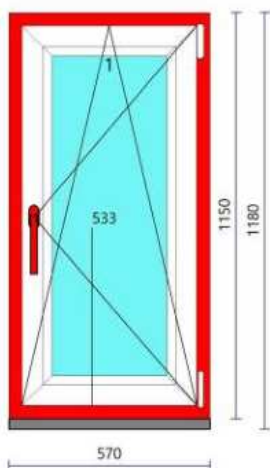

Pozice : 5   Kusů : 2   Š : 570   V : 1150

Název okna: Okno OS
Barva: Ven Bílý 051/BI// Dvnitř Bílý 051
Barva křídla: Bílý 051/BI// Bílý 051
Systém: Softline 76 MD
Těsnění: Černé

Pohled z vnitřní strany

Uw ~ 1
Váha 1 ks~ 29,73 kg

Profily

Rám: 101.350 ->71mm 113.025.1,5
Křídlo: 103.381 ->84mm 113.292.1,5
[1] Lišta Rovná 107.278 Těsnění: Černé

Skla:

[1] [48]mm TR Šedý t1,1 4/18A/4/18A/4 t1,1 U=0,5
[366x946]

Funkce kování:

Barva krytek R07.2 Bílý
[1] Klika Rotoline Secustik Bílá R07.2

1 OS

MSL v Rohu

Příslušenství :

Prvky
[110.058 Metalplast]
1 Ks délka [mm] : 570