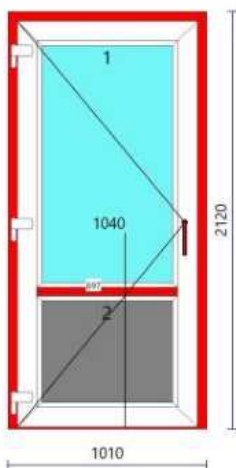

Pohled z vnitřní strany

Uw ~ 1

Váha 1 ks~ 29,73 kg

Profily

Rám: 101.350 ->71mm

113.025.1,5

Křídlo: 103.381 ->84mm

113.292.1,5

Pohled z vnitřní strany

Uw ~ 1,1
Váha 1 ks~ 14,91 kg

Profily

Rám: 101.350 ->71mm 113.025.1,5
Křídlo: 103.381 ->84mm 113.292.1,5
[1] Lišta Rovná 107.278 Těsnění: Černé

Skla:

[1] [48]mm TR Šedý t1,1 4/18A/4/18A/4 t1,1 U=0,5
[346x316]

Pohled zvenku

Uw ~ 0,99

Váha 1 ks ~ 96,15 kg

Orientace osy sloupku v mm od : spodní hrana rámu

Profily

Rám: 101.351 ->81mm 113.001.3,0
Křídlo: 105.401 ->125mm 113.011.3,0
Sloupek: 102.352 ->92mm 113.001.1,5