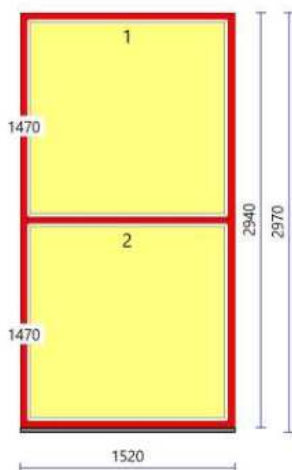

Pohled z vnitřní strany

Uw ~ 0,72

Váha 1 ks~ 153,02 kg

Profily

Rám: 101.350 ->71mm 113.025.1,5
Sloupek: 102.350 ->92mm 113.001.1,5
[1,2] Lišta Rovná 107.278 Těsnění: Černé

Skla:

[1,2] [48]mm TR Šedý t1,1 4/18A/4 Orn Kura čirá/18A/4 t1,1 U=0,5