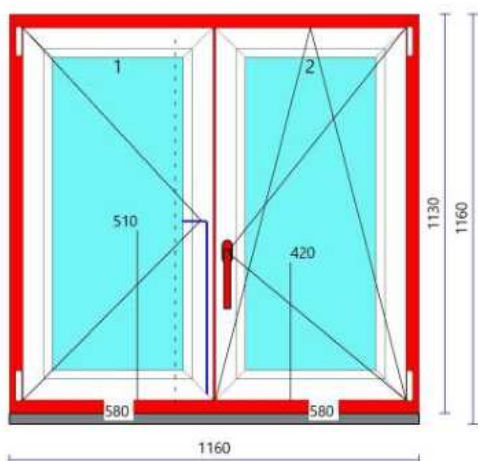

Pohled z vnitřní strany

Uw ~ 1
Váha 1 ks~ 59,22 kg

Profily

Rám: 101.350 ->71mm 113.025.1,5
Křídlo: 103.381 ->84mm 113.292.1,5
ŠTULP: 102.356 ->74mm 113.001.1,5
[1,2] Lišta Rovná 107.278 Těsnění: Černé

Skla: