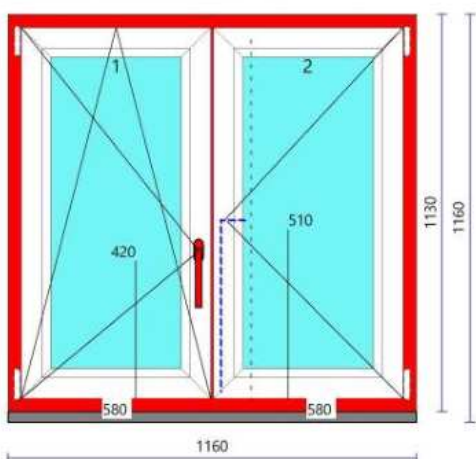

Pohled z vnitřní strany

Uw ~ 1

Váha 1 ks~ 59,22 kg

Profily

Rám: 101.350 ->71mm 113.025.1,5
Křídlo: 103.381 ->84mm 113.292.1,5
ŠTULP: 102.356 ->74mm 113.001.1,5
[1,2] Lišta Rovná 107.278 Těsnění: Černé

Skla: