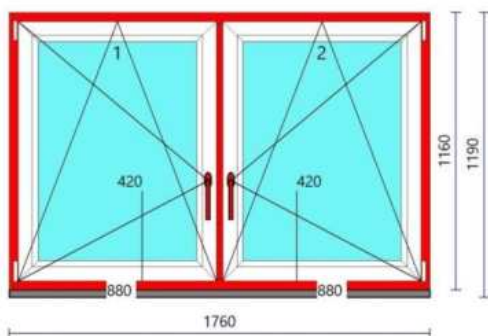

Pohled z vnitřní strany

Uw ~ 0,92
Váha 1 ks~ 85,50 kg

Profily

Rám: 101.350 ->71mm 113.025.1,5
Křídlo: 103.381 ->84mm 113.292.1,5
Sloupek: 102.350 ->92mm 113.001.1,5
[1,2] Lišta Rovná 107.278 Těsnění: Černé