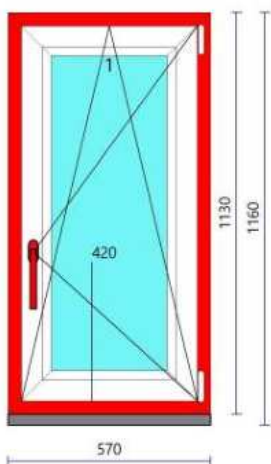

Pohled z vnitřní strany

Uw ~ 1

Váha 1 ks~ 29,76 kg

Profily

Rám: 101.350 ->71mm 113.025.1,5
Křídlo: 103.381 ->84mm 113.292.1,5
[1] Lišta Rovná 107.278 Těsnění: Černé

Skla:

[1] [48]mm TR Šedý t1,1 4/18A/4/18A/4 t1,1 U=0,5
[366x926]