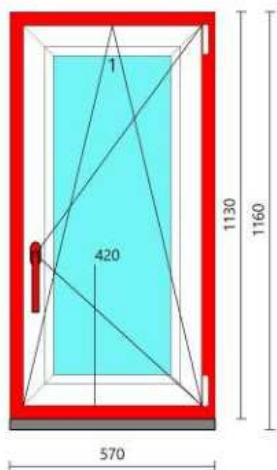

Pohled z vnitřní strany

Uw ~ 1
Váha 1 ks~ 29,76 kg

Profily

Rám: 101.350 ->71mm 113.025.1,5
Křídlo: 103.381 ->84mm 113.292.1,5
[1] Lišta Rovná 107.278 Těsnění: Černé

Skla:

[1] [48]mm TR Šedý t1,1 4/18A/4/18A/4 t1,1 U=0,5
[366x926]