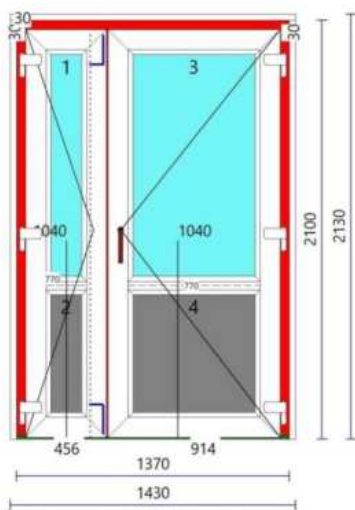

Pozice : 21 Kusů : 1 Š : 1370 V : 2100

Název okna: Dveře otevíravé ven Štulp+O
Barva: Ven Bílý 051/BI// Dvnitř Bílý 051
Barva křídla: Bílý 051/BI// Bílý 051
Systém: Dveře Softline 76 MD otevíravé ven
Těsnění: Černé

Pohled zvenku

Uw ~ 1

Váha 1 ks ~ 153,10 kg

Orientace osy sloupku v mm od : spodní hrana rámu

Profily

Rám: 101.351 ->81mm 113.001.3,0
Křídlo: 105.401 ->125mm 113.011.3,0
Sloupek: 102.352 ->92mm 113.001.1,5
ŠTULP: 102.356 ->74mm 113.001.3,0

Nízký práh: TS57622/24 ->20mm

[1,2,3,4] Lišta Rovná 107.278 Těsnění: Černé

Skla:

[1,3] [48]mm TR Šedý t1,1 4/18A/4/18A/4 t1,1 U=0,5

[194x1151] [652x1151]

[2,4] PUR desky Standard [48]mm Barva Exteriér/interiér : 051/051 Svisle

[194x629] [652x629]

Funkce kování:

-Dvnitř-

[3] Koule štítek 35A/G vnitřní část Bílá

Ven

[3] Klika se štítkem 35A/1200 PZ92 ven Bílá

1 Štulp

Typ rozvory 1 Zamek 2 Trny - Háky Automatická Vložka

3 O

Typ rozvory 1 Zamek 2 Trny - Háky Automatická Vložka

Standard Cylyndricka vložka 45/55 Ks 1

Pant dveřní JOCER 20,5mm Bílý Ks 3

Bez dodatečného dveřního závěsu Ks 1

Příslušenství

[Rozšíření 30mm 114.053] 1 Ks délka[mm] : 2100

051 / 051

Vyztuha : 113.055.1,5 [1]

Montáž :

[Rozšíření 30mm 114.053] 1 Ks délka[mm] : 2100

051 / 051

Vyztuha : 113.055.1,5 [1]

Montáž :

[Rozšíření 30mm 114.053] 1 Ks délka[mm] : 1430

051 / 051

Vyztuha : 113.055.1,5 [1]

Montáž :