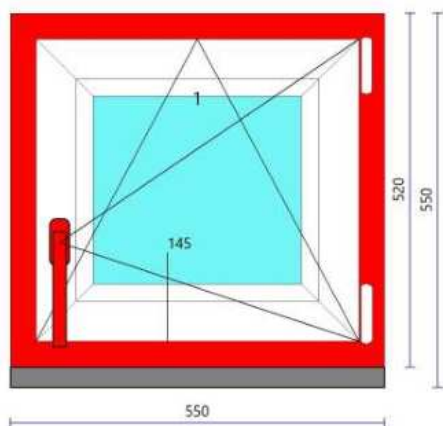

Pohled z vnitřní strany

Uw ~ 1,1
Váha 1 ks~ 14,91 kg

Profily

Rám: 101.350 ->71mm 113.025.1,5
Křídlo: 103.381 ->84mm 113.292.1,5
[1] Lišta Rovná 107.278 Těsnění: Černé

Skla:

[1] [48]mm TR Šedý t1,1 4/18A/4/18A/4 t1,1 U=0,5
[346x316]