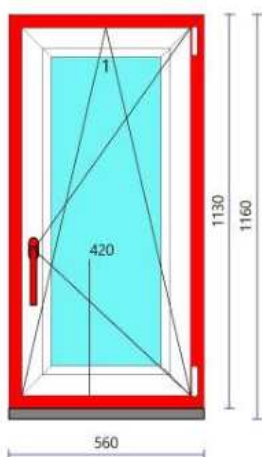

Pozice : 15   Kusů : 1   Š : 560   V : 1130

Název okna: Okno OS
Barva: Ven Bílý 051/BI// Dvnitř Bílý 051
Barva křídla: Bílý 051/BI// Bílý 051
Systém: Softline 76 MD
Těsnění: Černé

Pohled z vnitřní strany

Uw ~ 1

Váha 1 ks~ 29,36 kg

Profily

Rám: 101.350 ->71mm

113.025.1,5

Křídlo: 103.381 ->84mm

113.292.1,5

[1] Lišta Rovná 107.278 Těsnění: Černé

Skla:

[1] [48]mm TR Šedý t1,1 4/18A/4/18A/4 t1,1 U=0,5
[356x926]

Funkce kování:

Barva krytek Bílý

[1] Klika Rotoline Secustik Bílá R07.2

1 OS

MSL v rohu 5-polohový

Příslušenství :

Prvky

[110.058 Metalplast]

1 Ks délka [mm] : 560

Poznámky

KOUPELNA