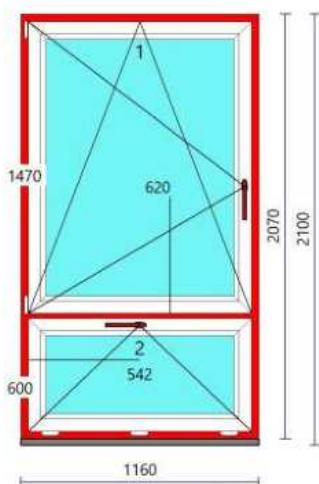

Profil VEKA 76 MD třídy A
Kování: MACO, WINKHAUS, ROTO,
SIGENIA, GU
MSL=Regulace výklopy
Středové těsnění
U=0,5

Pozice : 1   Kusů : 12   Š : 1160 V : 2070

Název okna: Svisle Okno+OS+S
Barva: Ven Bílý 051/BI// Dvnitř Bílý 051
Barva křídla: Bílý 051/BI// Bílý 051
Systém: Softline 76 MD
Těsnění: Černé

Pohled z vnitřní strany

Uw ~ 0,89
Váha 1 ks~ 97,82 kg

Profily

Rám: 101.350 ->71mm 113.025.1,5
Křídlo: 103.381 ->84mm 113.292.1,5
Sloupek: 102.350 ->92mm 113.001.1,5
[1,2] Lišta Rovná 107.278 Těsnění: Černé

Skla:

[1,2] [48]mm TR Šedý t1,1 4/18A/4/18A/4 t1,1 U=0,5
[956x1291] [956x421]

Funkce kování:

Barva krytek Bílý
[1,2] Klika Rotoline Secustik Bílá R07.2

- **1 OS**
  MSL v rohu 5-polohový
- **2 S**

Příslušenství :

Prvky
[110.058 Metalplast]
1 Ks délka [mm] : 1160