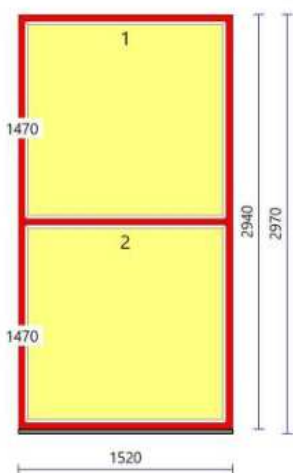

Pozice : 11 Kusů : 1 Š : 1520 V : 2940

Název okna: Svisle Okno+Fix v rámu+Fix v rámu
Barva: Ven Bílý 051/BI// Dovnitř Bílý 051
Barva křídla: Bílý 051/BI// Bílý 051
Systém: Softline 76 MD
Těsnění: Černé

Pohled z vnitřní strany

Uw ~ 0,72

Váha 1 ks~ 150,29 kg

Profily

Rám: 101.350 ->71mm 113.025.1,5
Sloupek: 102.350 ->92mm 113.001.1,5
[1,2] Lišta Rovná 107.278 Těsnění: Černé

Skla:

[1,2] [48]mm TR Šedý t1,1 4/18A/4 Orn Kura čirá/18A/4 t1,1 U=0,5

[1407x1382] [1407x1382]

Příslušenství :

Prvky

[110.058 Metalplast]

1 Ks délka [mm] : 1520