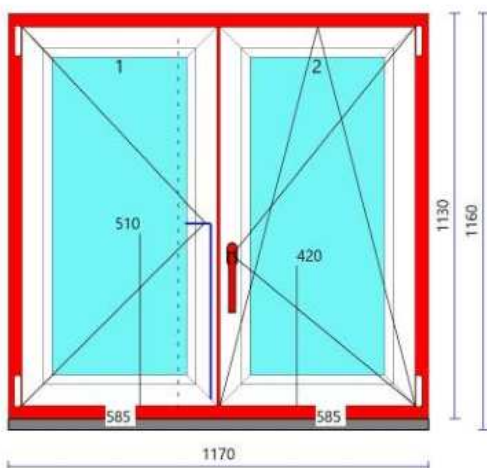

Pohled z vnitřní strany

Uw ~ 1
Váha 1 ks~ 59,62 kg

Profily

Rám: 101.350 ->71mm 113.025.1,5
Křídlo: 103.381 ->84mm 113.292.1,5
ŠTULP: 102.356 ->74mm 113.001.1,5
[1,2] Lišta Rovná 107.278 Těsnění: Černé

Skla: