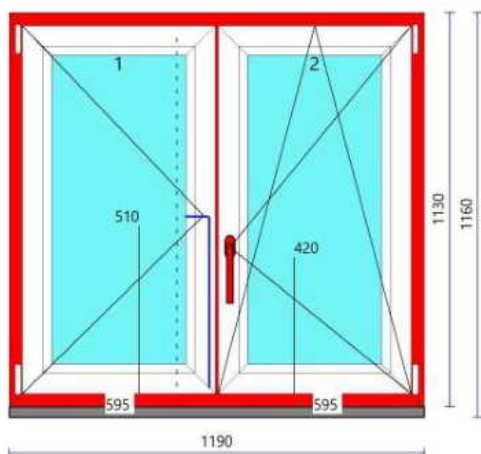

Pohled z vnitřní strany

Uw ~ 1

Váha 1 ks~ 60,41 kg

Profily

Rám: 101.350 ->71mm 113.025.1,5
Křídlo: 103.381 ->84mm 113.292.1,5
ŠTULP: 102.356 ->74mm 113.001.1,5
[1,2] Lišta Rovná 107.278 Těsnění: Černé

Skla: